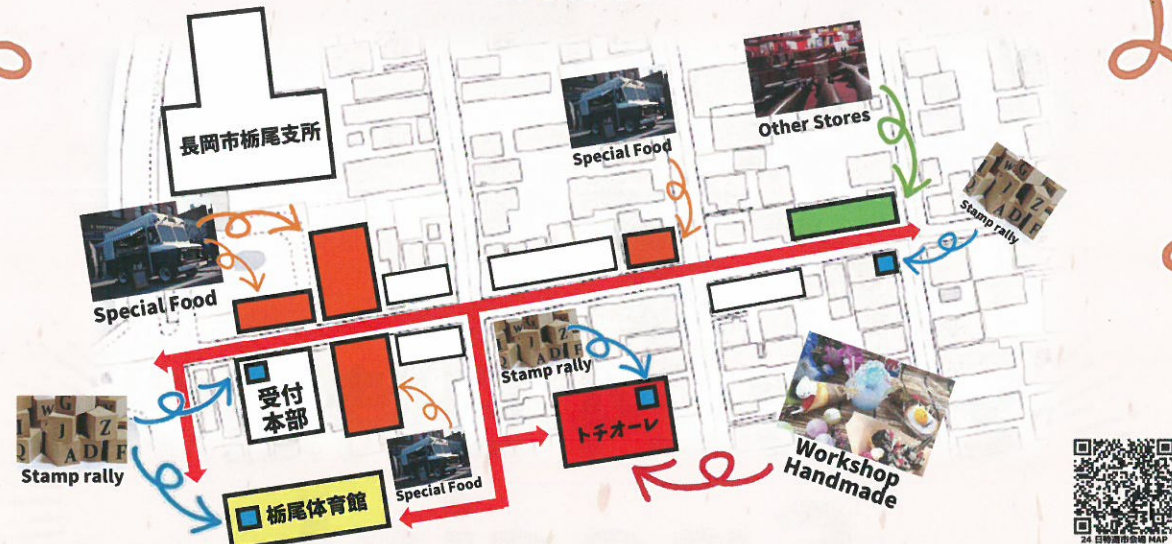

…Venue map…
会場案内図

… Workshop & Craft …

栃尾地域交流拠点施設 トチオーレ
AM10:00~PM4:00

- メコ☆しろ Sweets
- yurari
- macaron-mou*
- Waka
- handmade CLOVER
- ヨメノジ
- Country Blue
- 甘花
- Sweet time*
- Flower bloom
- ナナイドロップ
- chocotto
- オアシスアロマ

…Special Food…

栃尾支所通り
AM9:00~PM4:00

- 多幸坊主
- kitchencar omaoma
- Merienda
- 意気揚々
- 李さんの食堂
- 花いかだ
- クレープ やま
- メイプルクレープ
- PFC-lab.
- つまみくい
- flowers kitchen
- 蔵 走ります。(kura Cafe)
- 旅空 Cafe -YAHIKO-
- Cafe_flat bean
- うおめま縁むすび
- さんきゅう♪オムライス
- SOYL cafe
- 田舎屋三条
- にいたこ
- BEEPRESSO cafe
- Laulea caffe
- エスポワール
- JAN X2
- DIO
- とちお農園

…Other Stores…

栃尾支所通り
AM9:00~PM4:00

- 金町金商会
- 長岡市寺泊文化センター
- NKS コーポレーション企画事業課

…Stamp rally…

本部受付でスタンプカードを
もらって設置してあるスタンプを
4個集めよう！素敵なプレゼント
がもらえるよ！（先着 200名）
なくなり次第終了です！

イベント内容等が変更になる場合が
ございます。写真はイメージです。

栃尾市場協同組合×金町金商会×寺泊文化センター

とちお 24 日特選市 Special

とちお 24 日市が power up!! 食べて遊んで作って一日中楽しんじゃお！

長岡市金町栃尾支所通り (Food & Store)

AM 9:00~PM 4:00

栃尾地域交流拠点施設トチオーレ小ホール (Workshop & Craft)

AM 10:00~PM 4:00

2023.6.24 (SAT)

…Special Food…